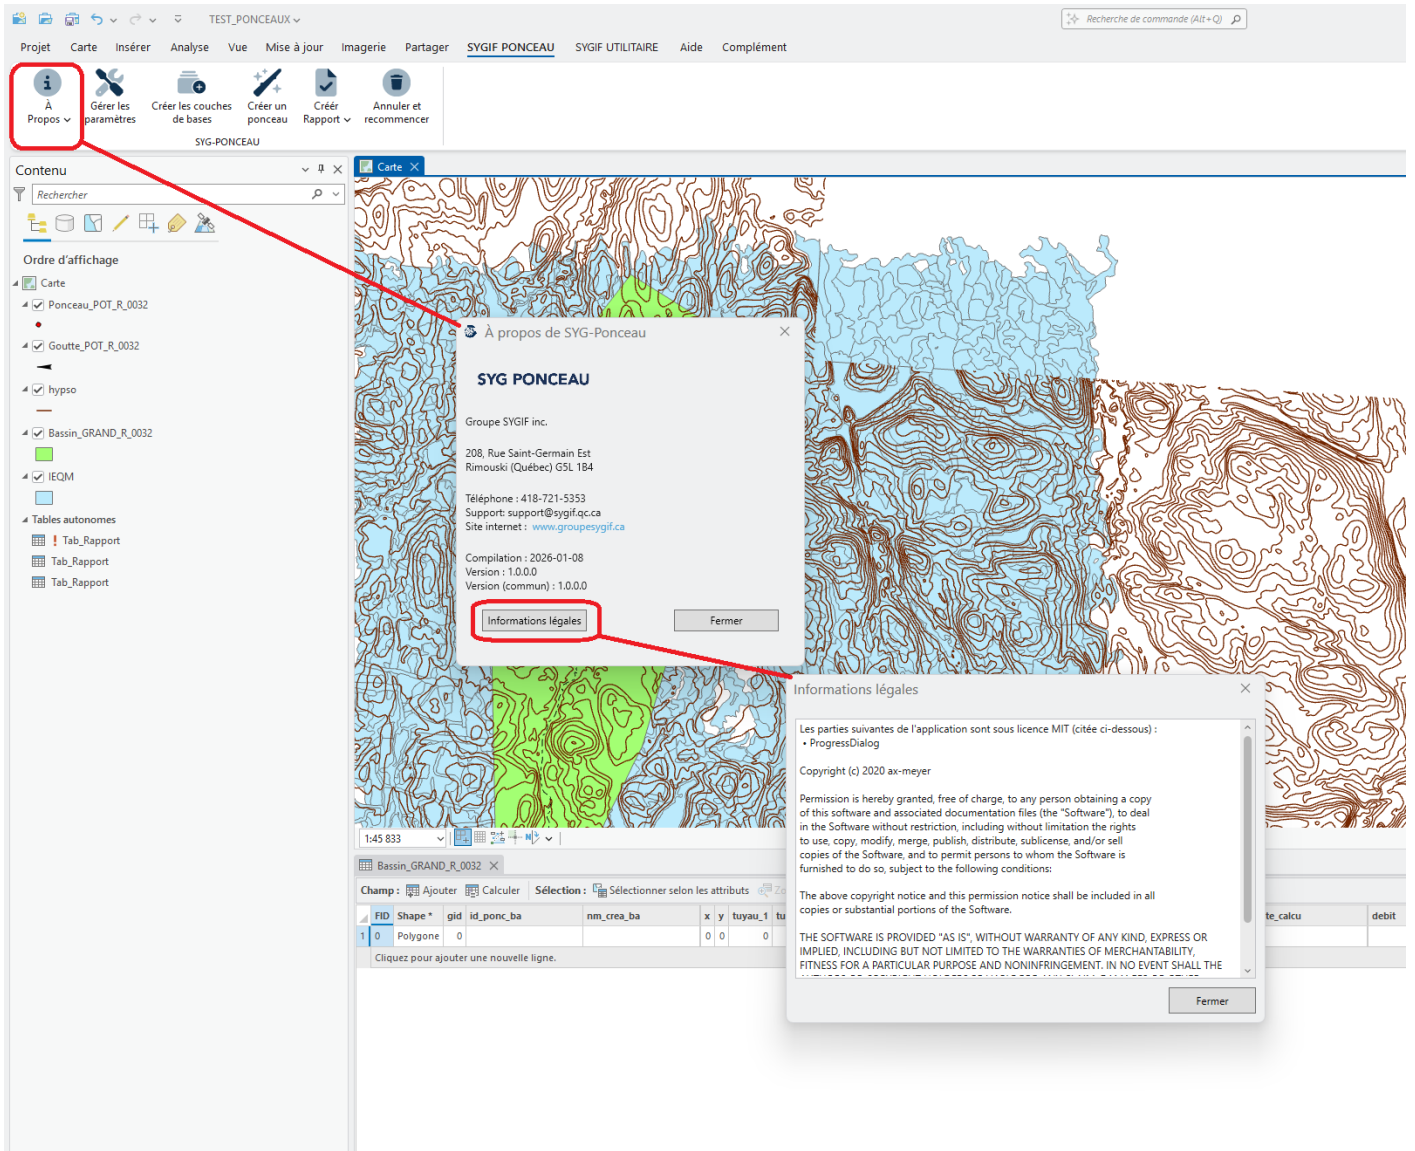

À propos

Généralité :

Cette fonctionnalité vous présente les informations concernant l'application et sur la compagnie SYGIF.

Prérequis :

Aucun.

Fonctionnement :

La fonctionnalité mentionne les détails des versions de l'application, les coordonnées de la compagnie SYGIF et les informations légales.